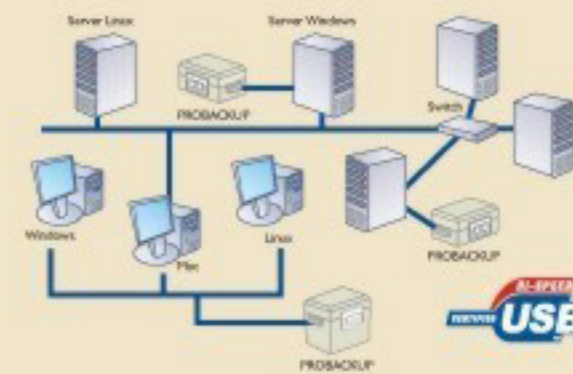

PROBACKUP ha resistito ad una prova di caduta di 9 metri.

9 metri

PROGETTATO PER RESISTERE:
 Durante l'esposizione ad una fonte di calore di 850° C per 30 minuti la temperatura interna del disco fisso non supera mai i 52 °C. Durante l'incendio PROBACKUP ha continuato a funzionare regolarmente. PROBACKUP durante le operazioni di spegnimento dell'incendio, è stato in grado di resistere brillantemente alle infiltrazioni di liquidi ed agli sbalzi termici.

Modello USB

L'interfaccia permette un collegamento diretto con il server o il PC. Equipaggiato con una o due porte USB, per le versioni ad uno o due dischi fissi.

Velocità: 480 Mbps
 Compatibilità: Windows, Linux, Mac e Solaris