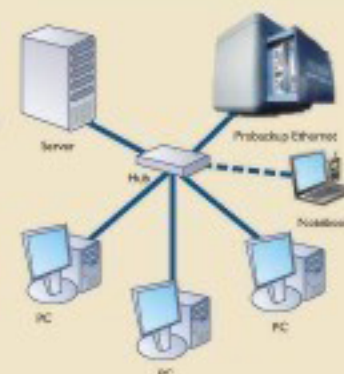

Modello Ethernet & Server

Soddisfa le esigenze di backup interno senza bisogno di intervento umano, eliminando il rischio di errori.

Rete Ethernet: 10/100/1000* (*Opzionale)
Compatibilità: Windows, Linux, Mac OS 10, Unix e Solaris
Sistema Raid
Interfaccia di configurazione via Web
Gestione di remoto
Numero illimitato di utenti